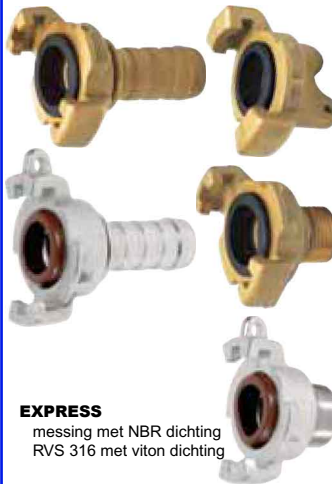

EXPRESS

messing met NBR dichting
RVS 316 met viton dichting