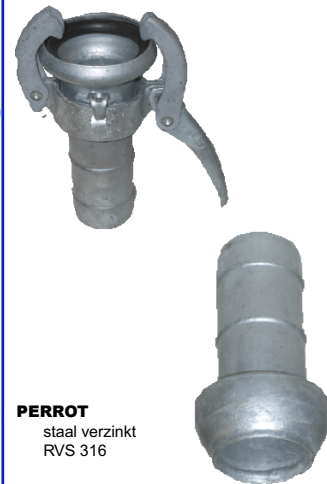

PERROT

staal verzinkt
RVS 316